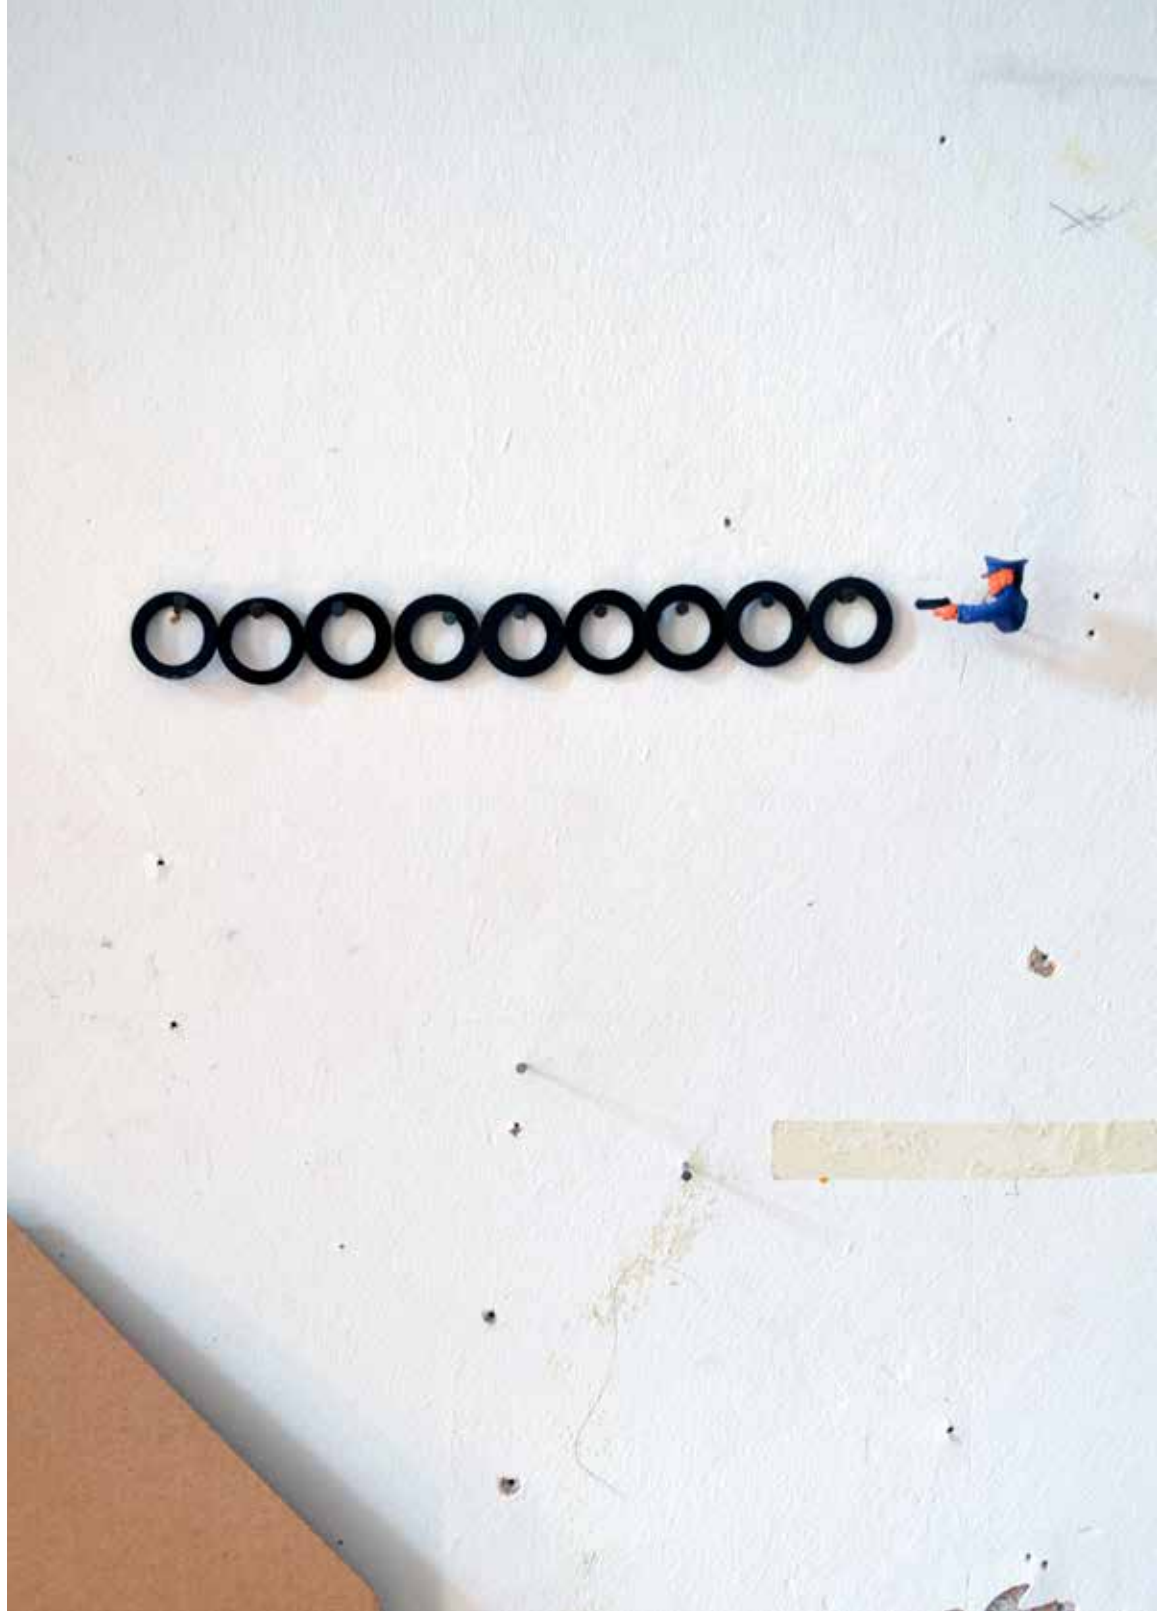

Az Újratöltött dizájn sorozatból

BARTHA SÁNDOR

Újratöltött dizájn / Poszttraumatikus tájak

### FEKETE TÁJ DERÍTŐVEL1

2015, installáció, hullámkarton lemez, textília,  
újrahasznosított tárgyak, 110x85x35cm

TÁJ TELIHOLDDAL ÉS FEKETE FELHŐVEL  
2015, installáció, hullámkarton lemez, spárga,  
újrahasznosított tárgyak, 75x133x16cm

TÉVES RIASZTÁS A KILENCLYUKÚ HIDNÁL  
2015, installáció, gumigyűrűk, szögek,  
műanyagfigura, 22x2x2cm

**ELROMLOTT TÁJ JAVÍTÓVAL**

2015, installáció, újrahasznosított tárgyak,  
50x40x40cm

TÁJ  
2015, installáció, újrahasznosított tárgyak,  
80x81x44cm

### FEKETE TÁJ DERÍTŐVEL2

2015, installáció, hullámkarton lemez, textília,  
újrahasznosított tárgyak  
50x40x40cm

TÁJAK, VÍZIÓK  
2012, számítógépes animációk