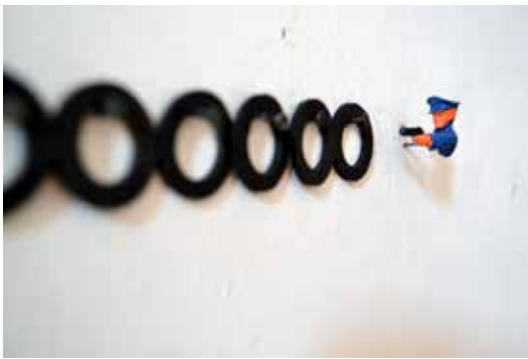

### FEKETE TÁJ DERÍTŐVEL1

2015, installáció, hullámkarton lemez, textília,  
újrahasznosított tárgyak, 110x85x35cm

TÁJ TELIHOLDDAL ÉS FEKETE FELHŐVEL  
2015, installáció, hullámkarton lemez, spárga,  
újrahasznosított tárgyak, 75x133x16cm

TÉVES RIASZTÁS A KILENCLYUKÚ HIDNÁL  
2015, installáció, gumigyűrűk, szögek,  
műanyagfigura, 22x2x2cm

**ELROMLOTT TÁJ JAVÍTÓVAL**

2015, installáció, újrahasznosított tárgyak,  
50x40x40cm

TÁJ  
2015, installáció, újrahasznosított tárgyak,  
80x81x44cm