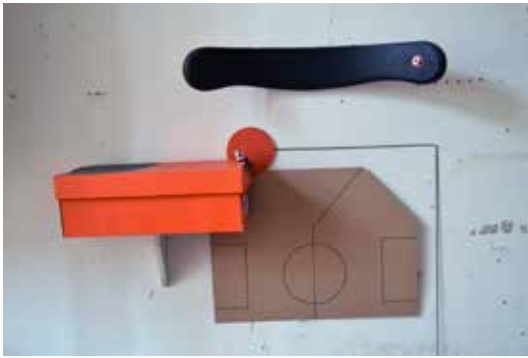

Az Újratöltött dizájn sorozatból

BARTHA SÁNDOR

Újratöltött dizájn / Poszttraumatikus tájak

### FEKETE TÁJ DERÍTŐVEL1

2015, installáció, hullámkarton lemez, textília,  
újrahasznosított tárgyak, 110x85x35cm

TÁJ TELIHOLDDAL ÉS FEKETE FELHŐVEL  
2015, installáció, hullámkarton lemez, spárga,  
újrahasznosított tárgyak, 75x133x16cm

TÉVES RIASZTÁS A KILENCLYUKÚ HIDNÁL  
2015, installáció, gumigyűrűk, szögek,  
műanyagfigura, 22x2x2cm

**ELROMLOTT TÁJ JAVÍTÓVAL**

2015, installáció, újrahasznosított tárgyak,  
50x40x40cm

TÁJ  
2015, installáció, újrahasznosított tárgyak,  
80x81x44cm

### FEKETE TÁJ DERÍTŐVEL2

2015, installáció, hullámkarton lemez, textília,  
újrahasznosított tárgyak  
50x40x40cm

TÁJAK, VÍZIÓK  
2012, számítógépes animációk