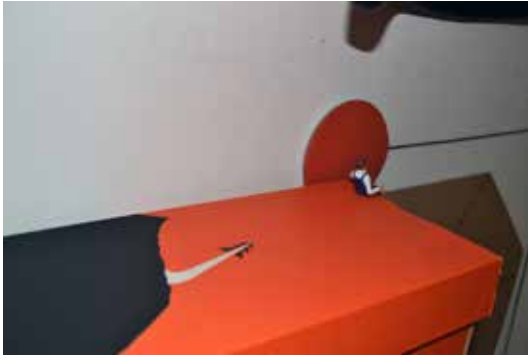

### FEKETE TÁJ DERÍTŐVEL1

2015, installáció, hullámkarton lemez, textília,  
újrahasznosított tárgyak, 110x85x35cm

TÁJ TELIHOLDDAL ÉS FEKETE FELHŐVEL  
2015, installáció, hullámkarton lemez, spárga,  
újrahasznosított tárgyak, 75x133x16cm

TÉVES RIASZTÁS A KILENCLYUKÚ HIDNÁL  
2015, installáció, gumigyűrűk, szögek,  
műanyagfigura, 22x2x2cm

**ELROMLOTT TÁJ JAVÍTÓVAL**

2015, installáció, újrahasznosított tárgyak,  
50x40x40cm

TÁJ  
2015, installáció, újrahasznosított tárgyak,  
80x81x44cm

### FEKETE TÁJ DERÍTŐVEL2

2015, installáció, hullámkarton lemez, textília,  
újrahasznosított tárgyak  
50x40x40cm

TÁJAK, VÍZIÓK  
2012, számítógépes animációk